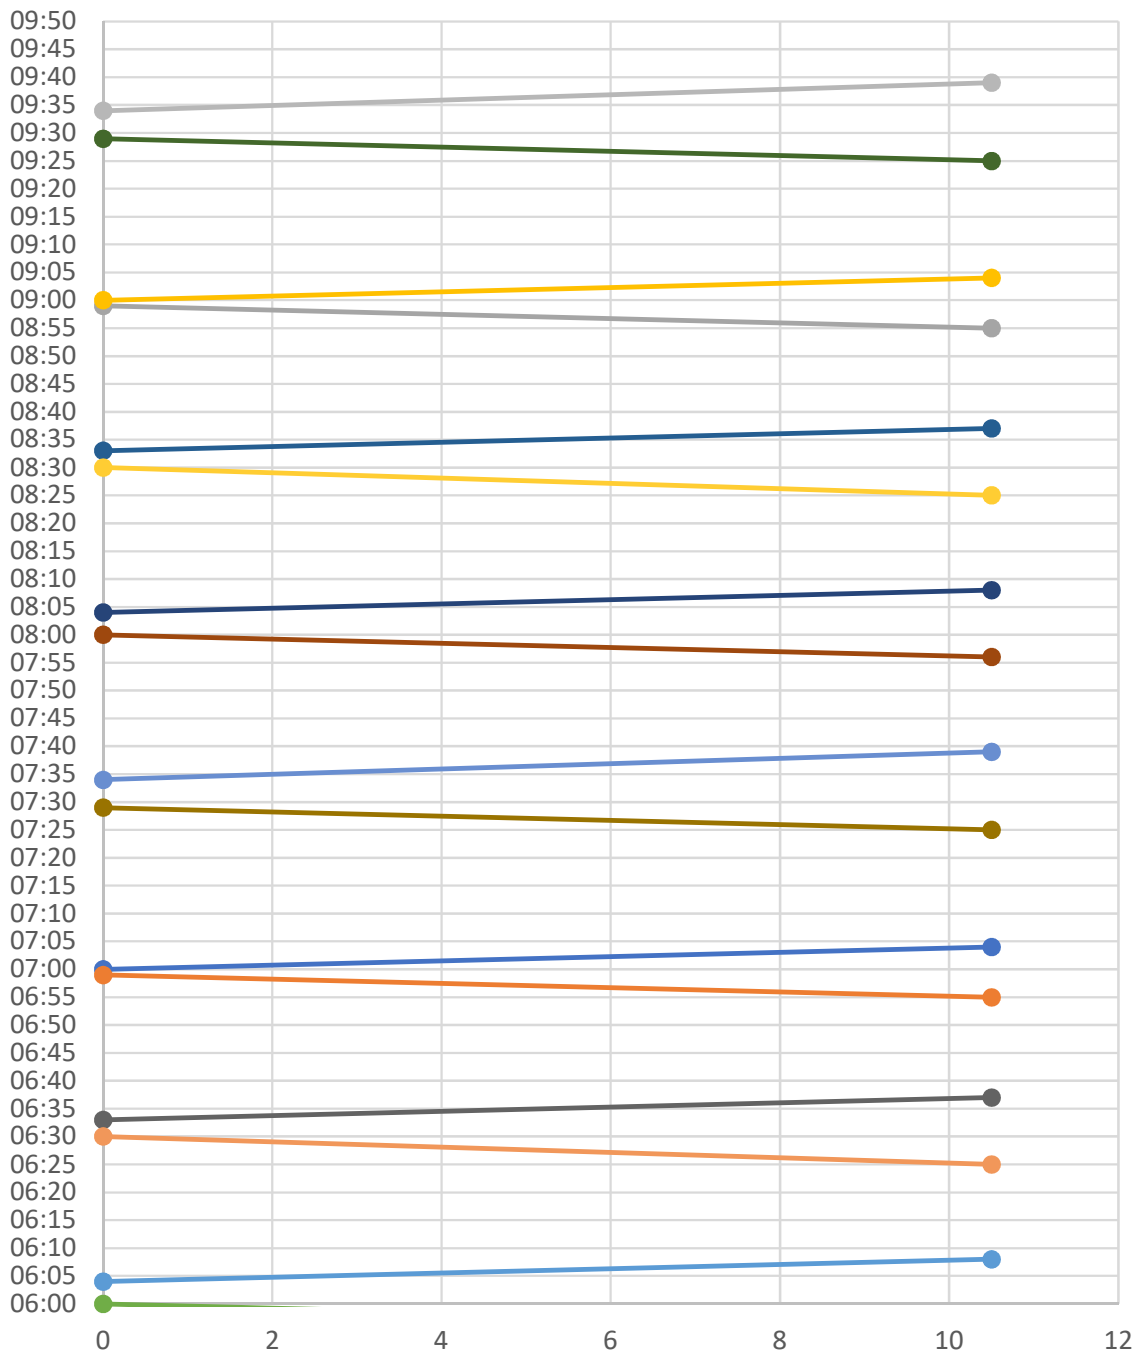

Pasing

Eichenau

- EC München-Zürich
- EC Zürich-München
- EC München-Zürich
- EC München-Zürich
- REX München-Memmingen-Lindau
- REX Lindau-Memmingen-München
- REX München-Memmingen-Lindau
- REX Lindau-Memmingen-München
- RB München-Memmingen
- RB Memmingen-München
- RB München-Memmingen
- RB Memmingen-München
- RB München-Kempten
- RB Kempten-München
- RB München-Kempten
- RB Kempten-München