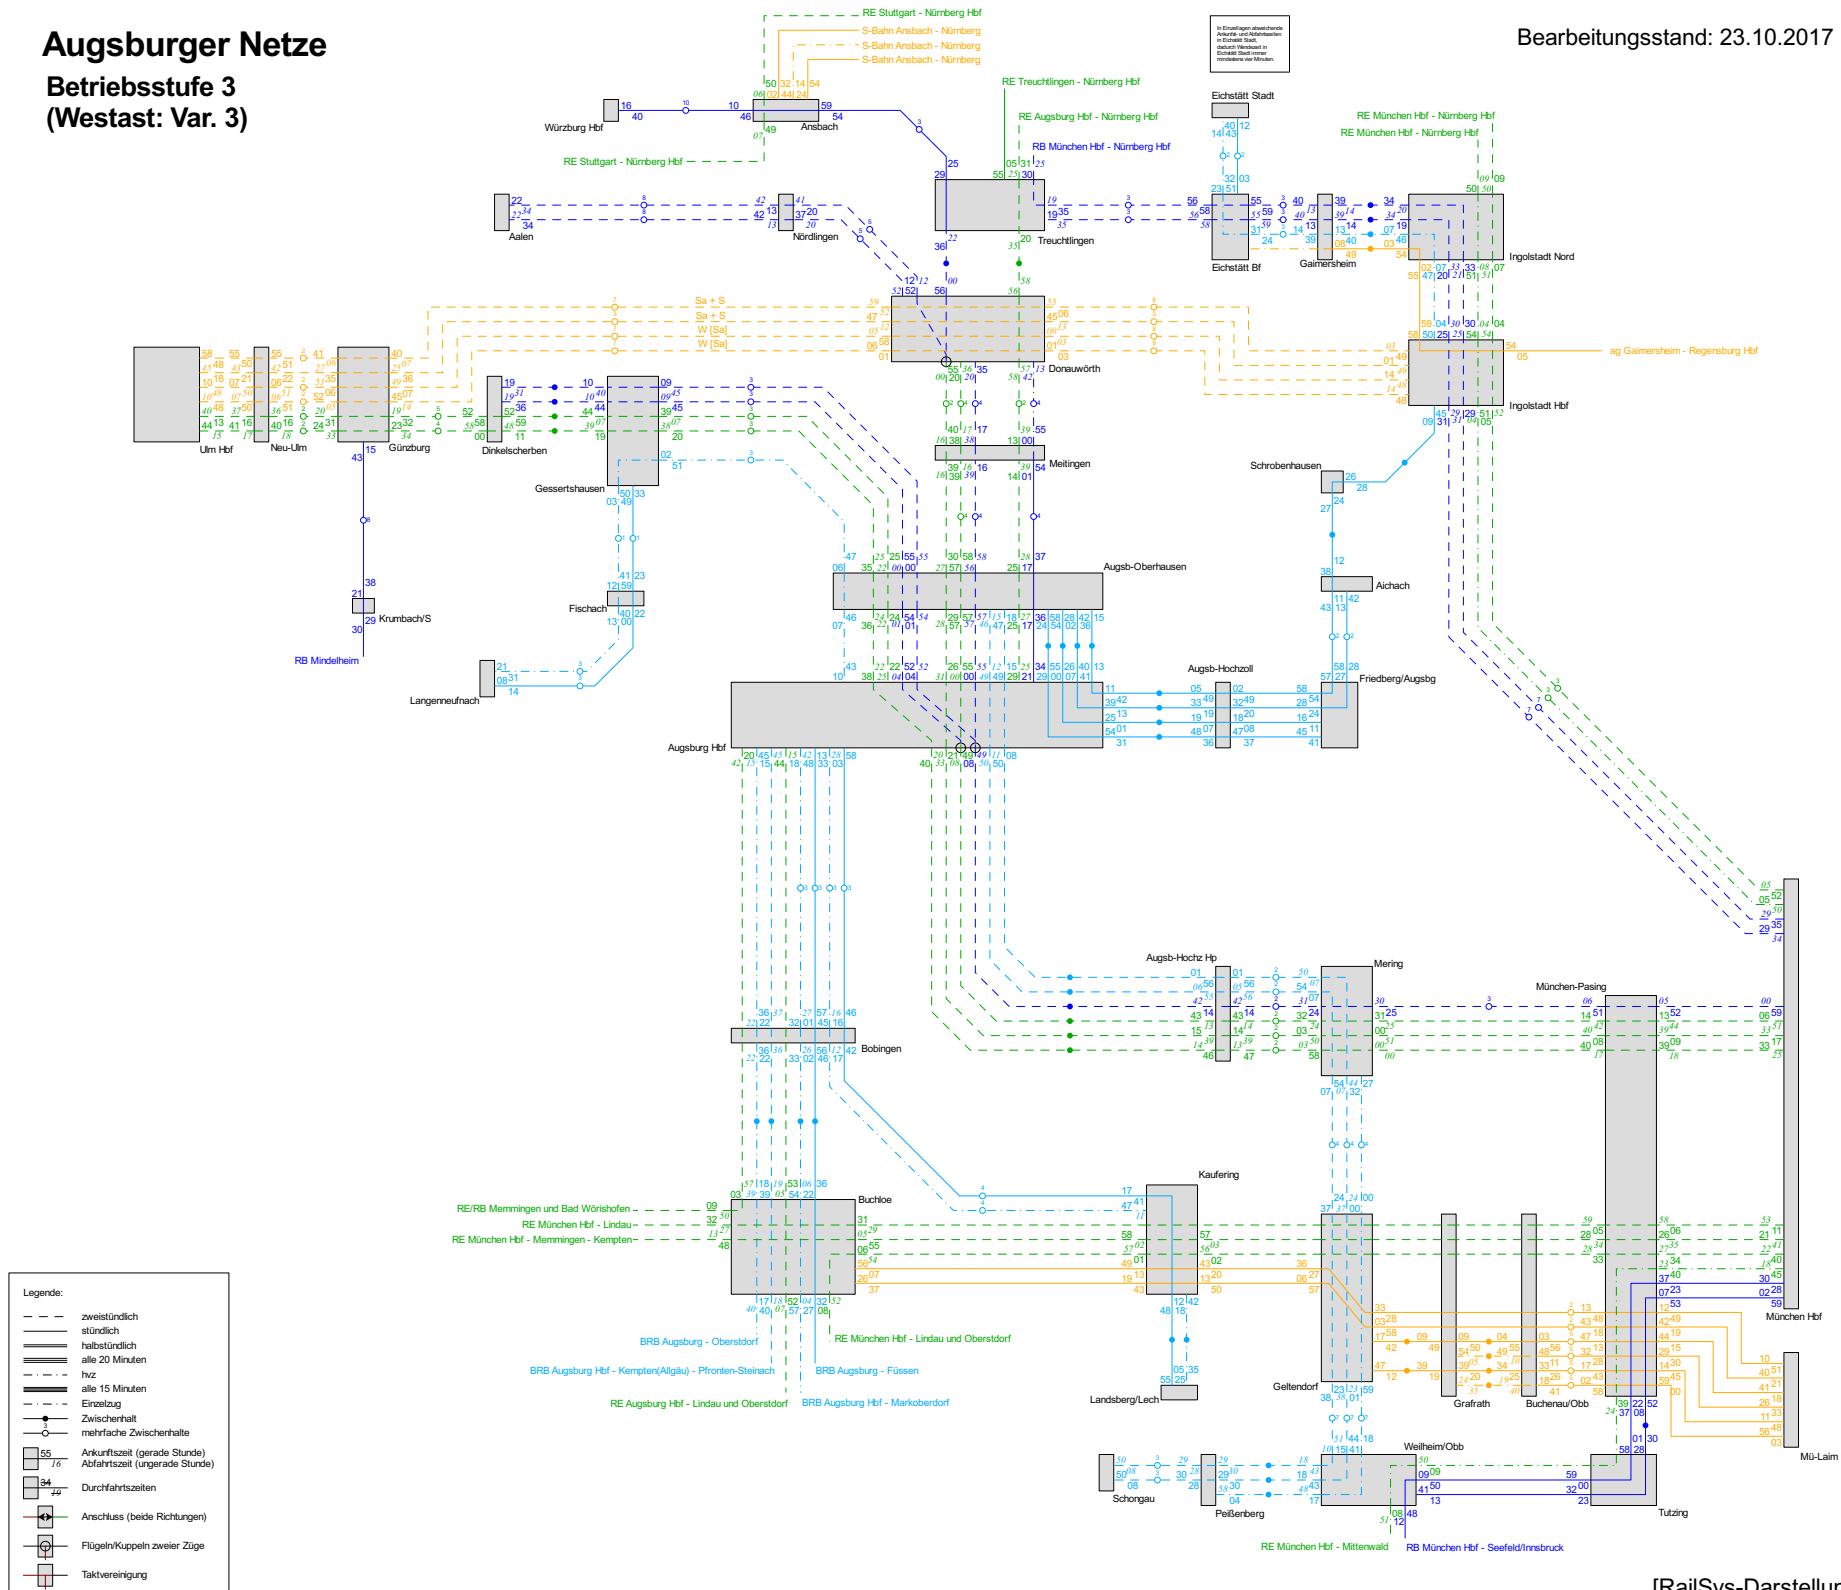

Augsburger Netze

Betriebsstufe 3 (Westast: Var. 3)

Bearbeitungsstand: 23.10.2017

[RailSys-Darstellung]