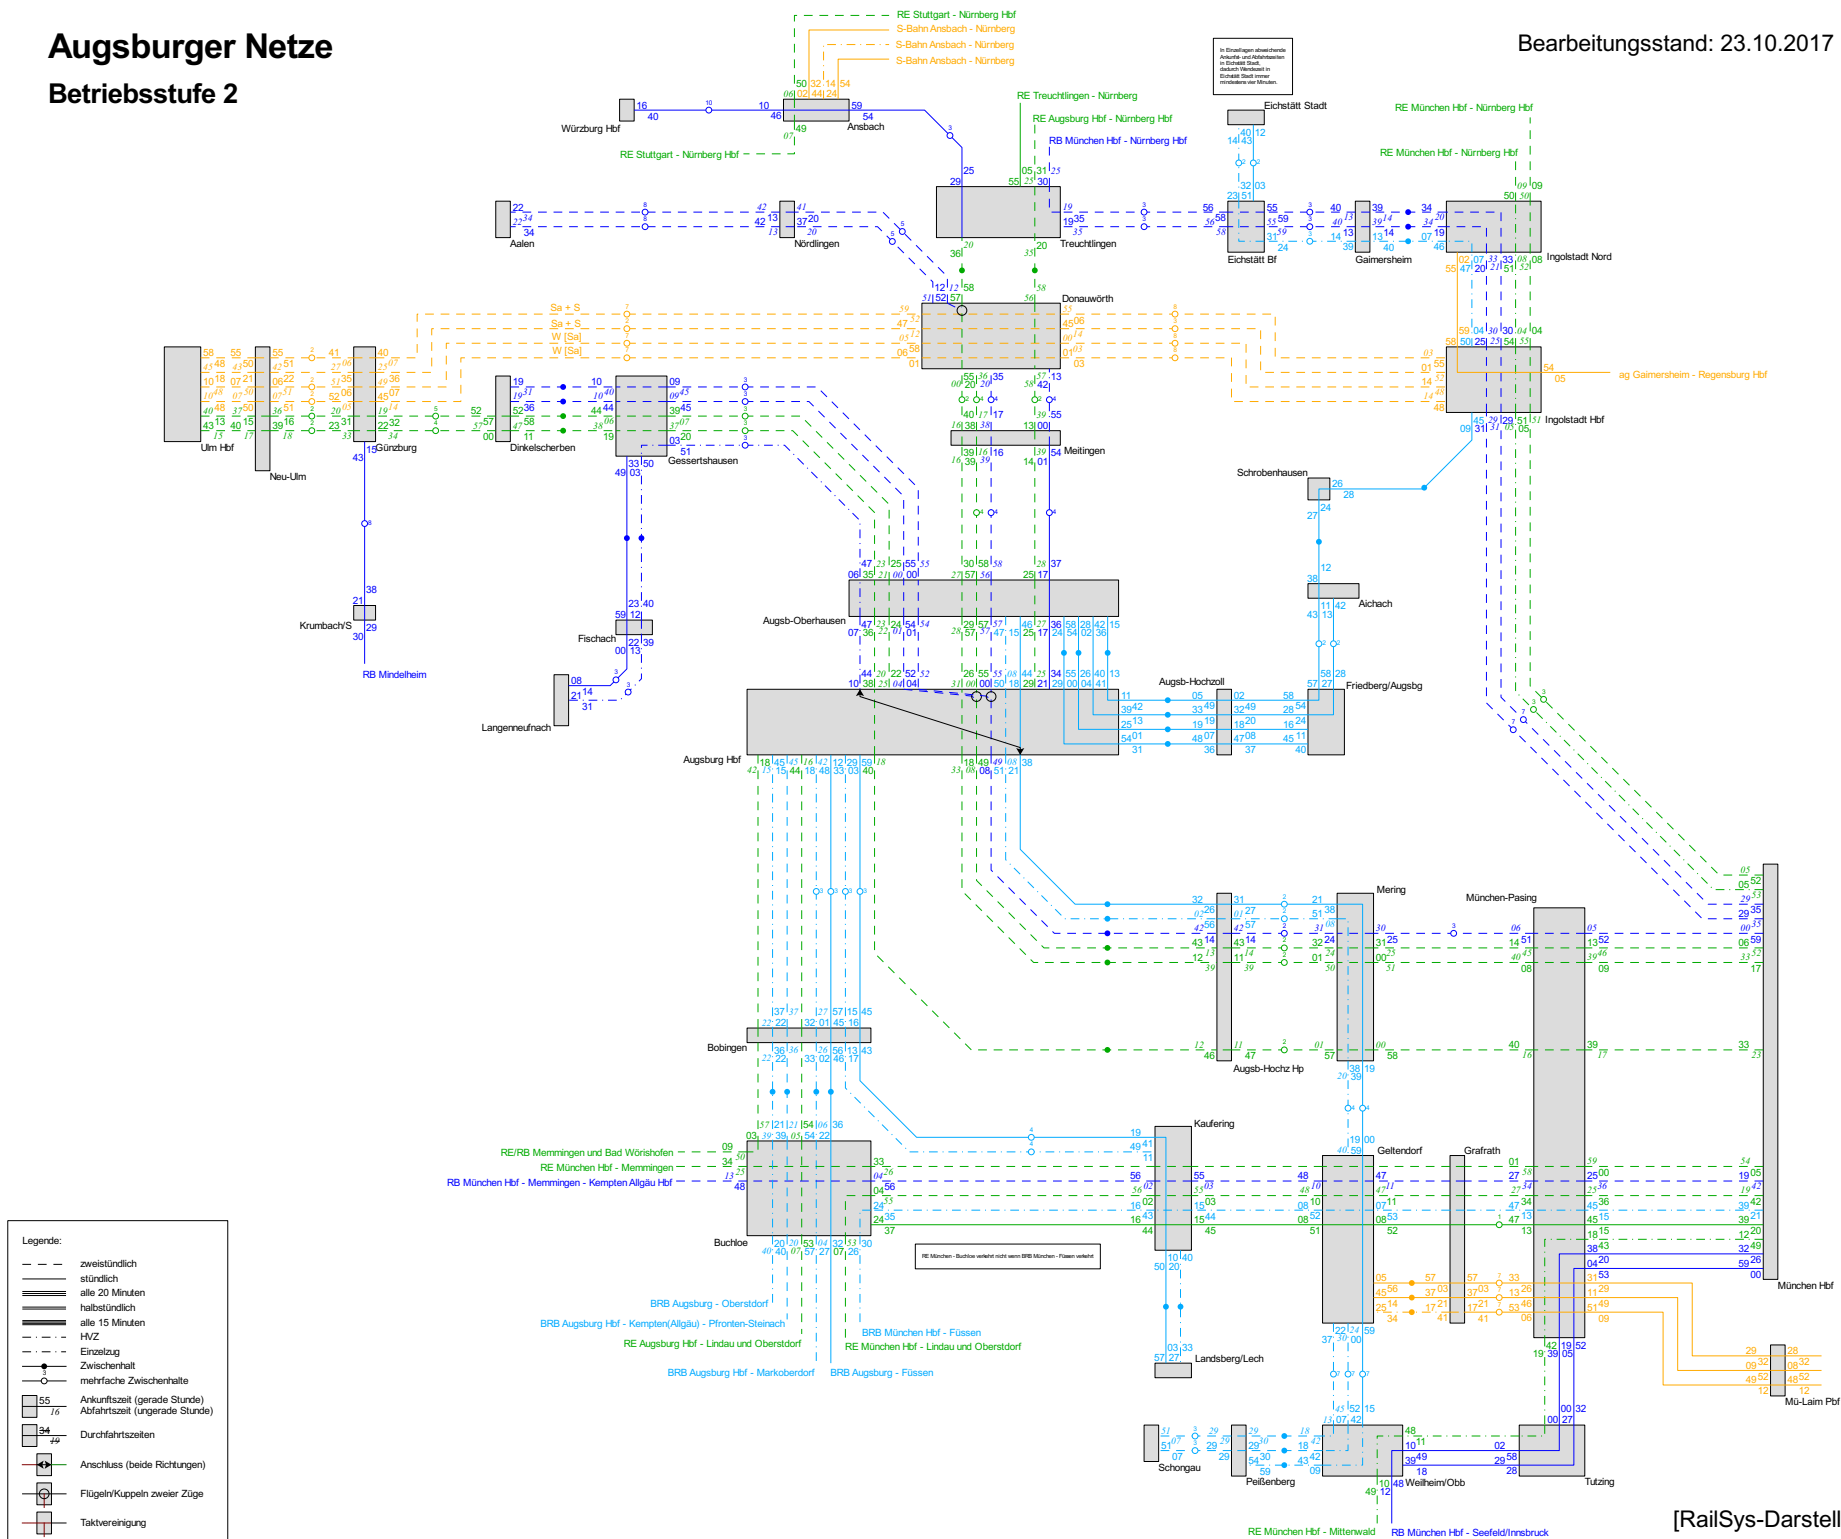

Augsburger Netze

Betriebsstufe 2

Bearbeitungsstand: 23.10.2017

[RailSys-Darstellung]